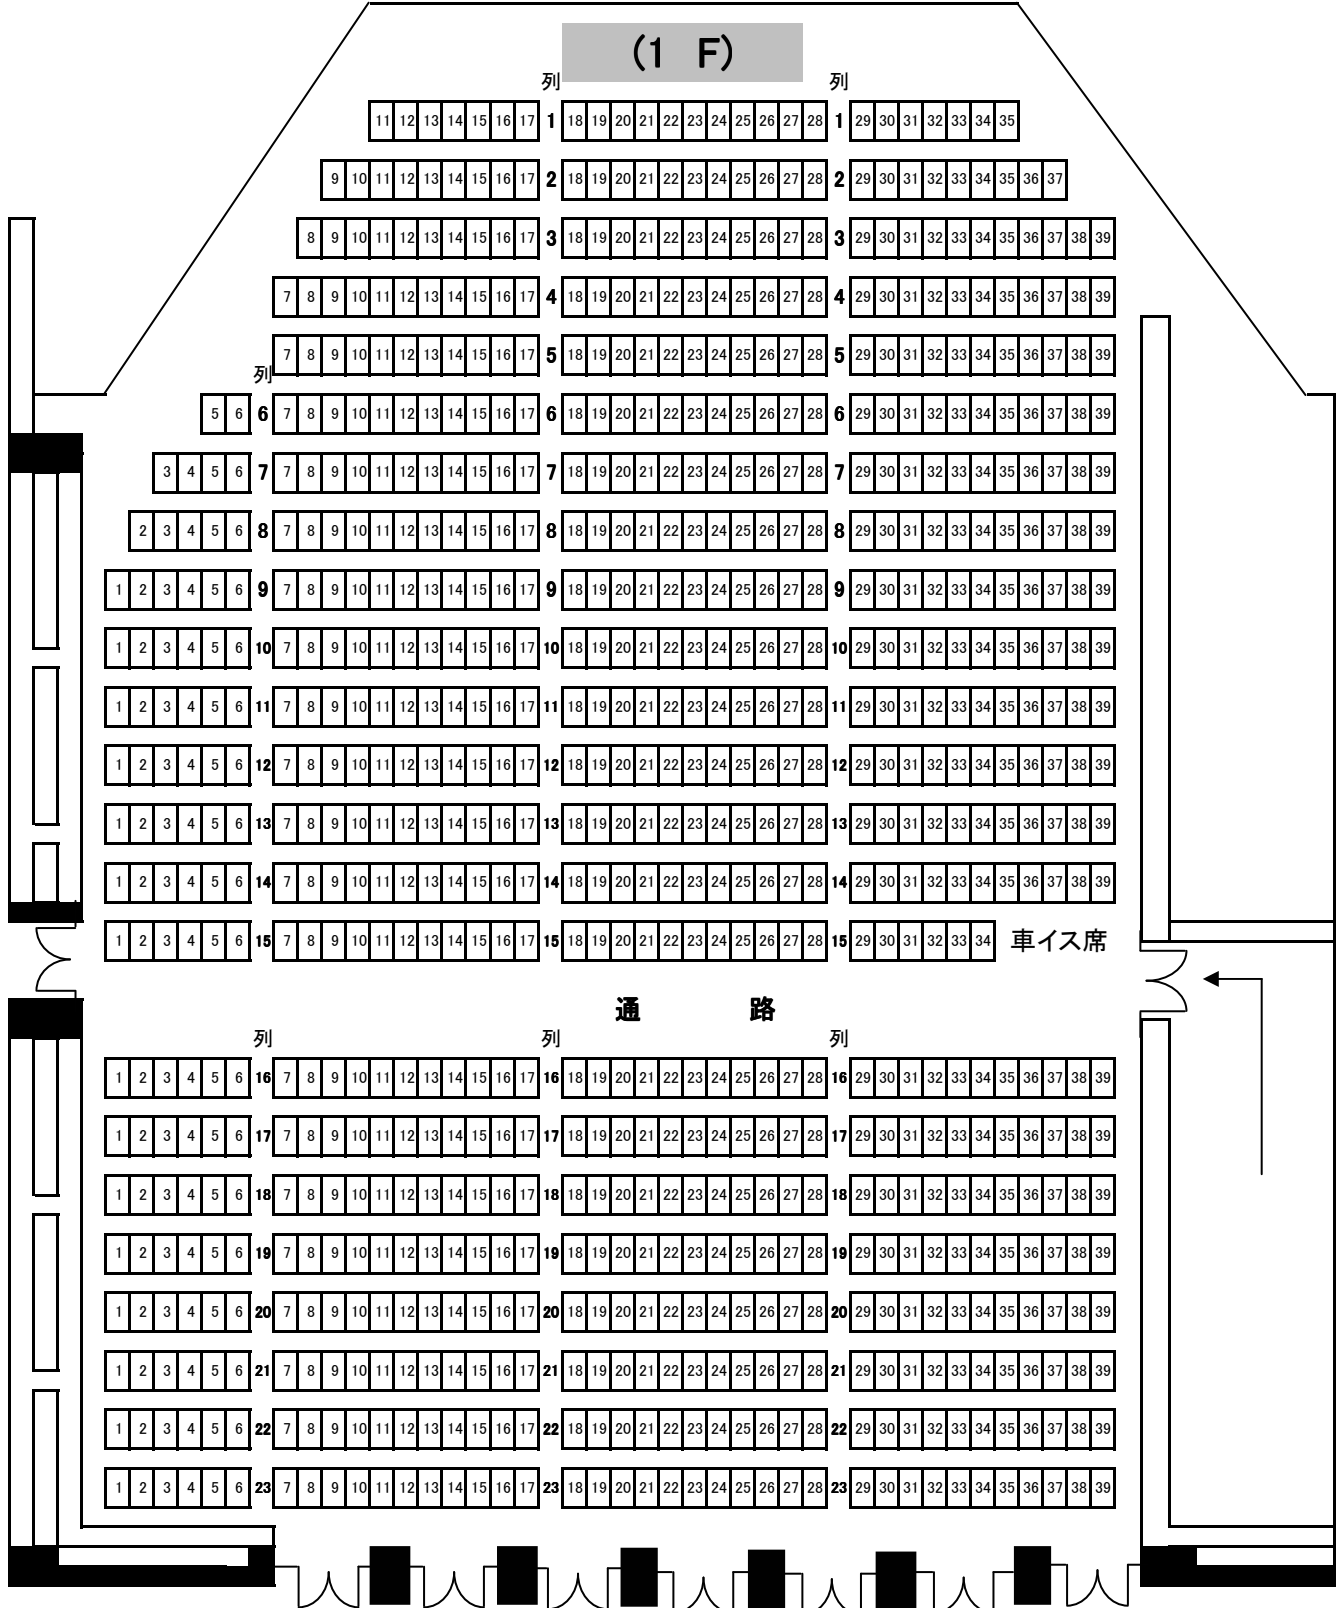

# 豊岡市民会館 文化ホール客席図 1F

## 舞 台

(1 F)

# 豊岡市民会館 文化ホール客席図 2F・中2F

舞 台